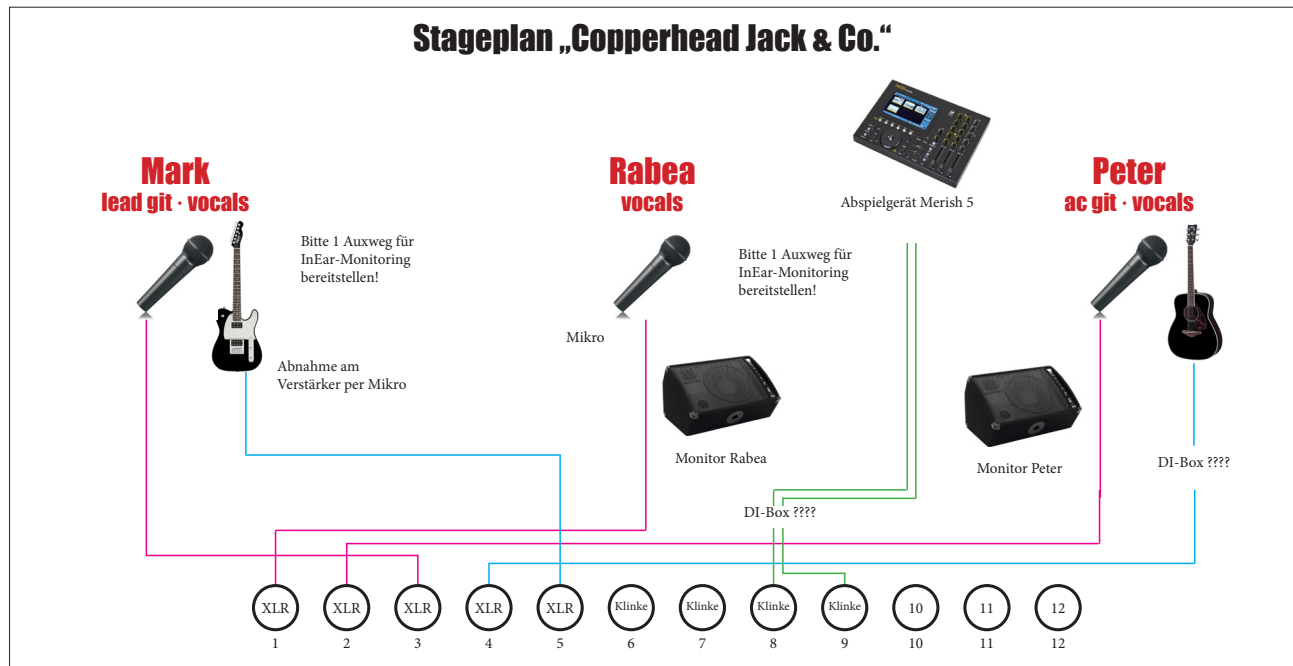

Anzahl & Instrumente der Künstler 3 Musiker (Rabea, Mark & Peter)
Akustikgitarre, E-Gitarre, 3x Gesang, Abspielgerät für MP3 Merish 5+

Stromanschlüsse 220 V (unabhängiger Stromkreis ohne Licht und Kühltheken oder -schränke) oder CEE 16A

Aux-Wege

Aux 1 - Rabea: (wahlweise InEar oder Bodenmonitor, wenn beides, dann auf Aux 4 InEar mit Kanal 1)
Kanäle 1, 2, 3, 4, 5, 8+9

Aux 2 - Peter:
Kanäle 1,2,3,4,5,8+9

Aux 3 - Mark:
Kanäle 1,2,3,5,8+9